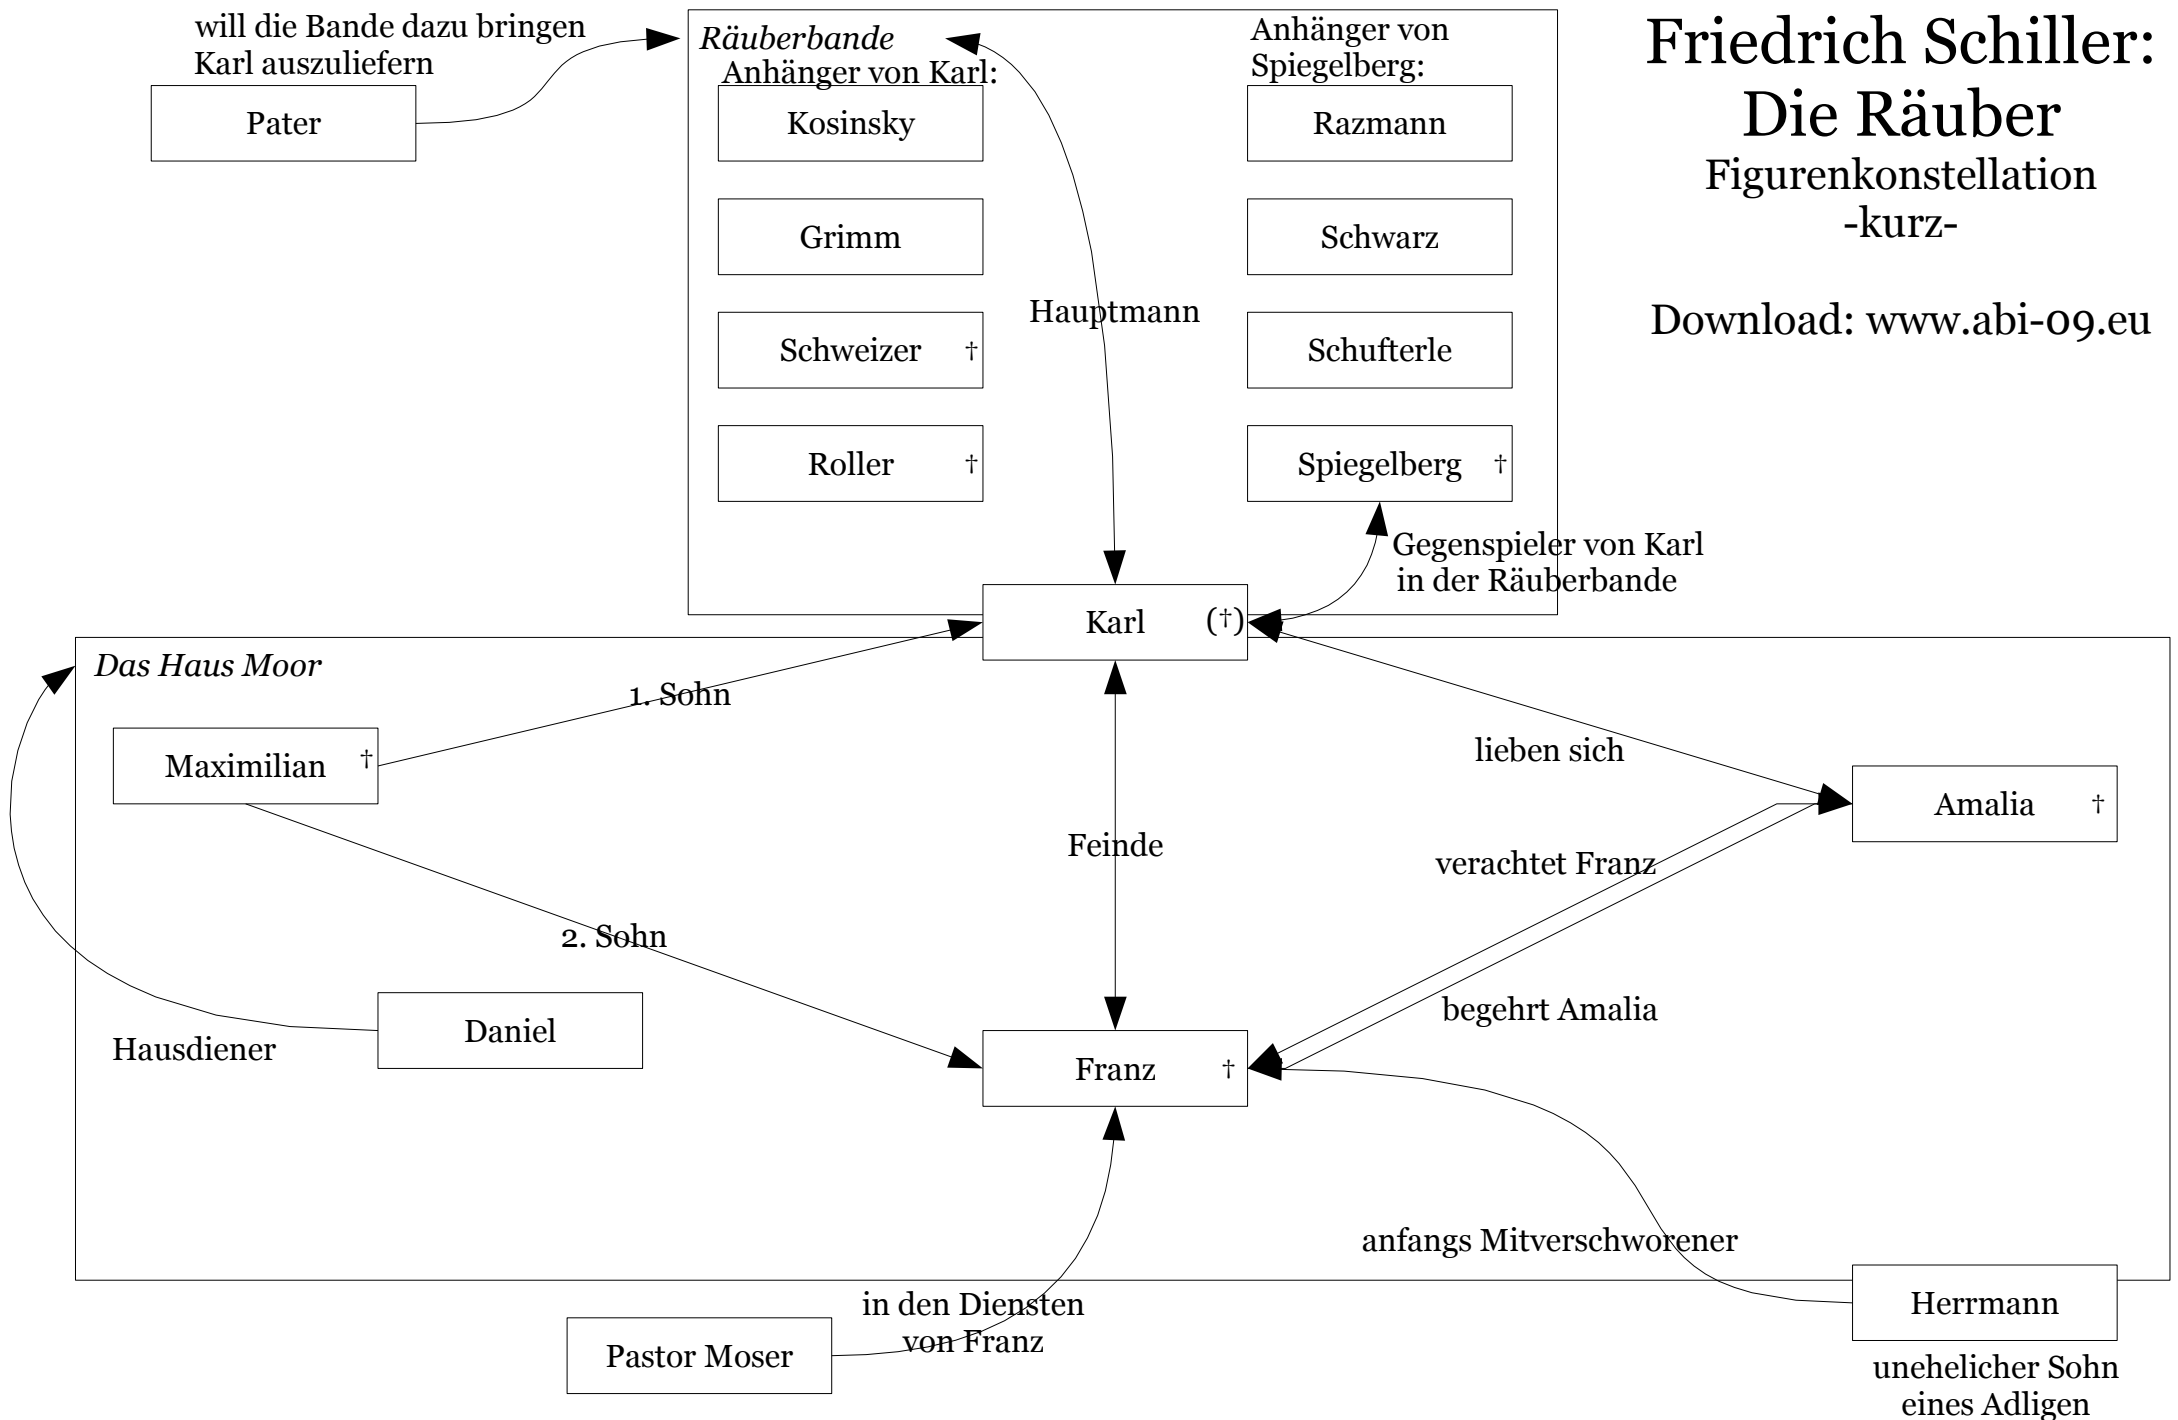

Friedrich Schiller: Die Räuber

Figurenkonstellation
-kurz-

Download: www.abi-09.eu

† = lebt am Ende nicht mehr